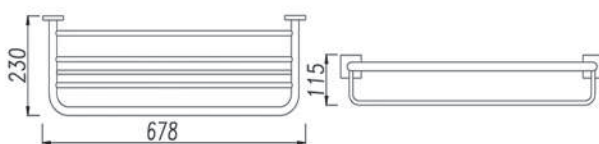

TOWEL RACK

EURO-STAR
ELEGANT DESIGN FOR EVERYDAY LIVING
MADE IN ITALY

حامل مناشف

PISA - PAS1

TOWEL RACK

Made in China

صناعة صينية

حامل مناشف

ANT - 108