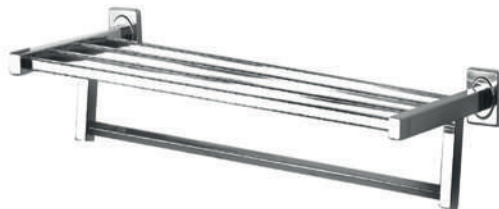

PISA - PAP1

TOWEL RACK

Made in China

صناعة صينية

حامل مناشف

ANT - 108

AN04 - 101

SS-2298