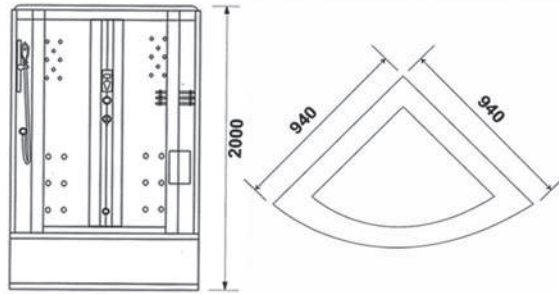

صناعة
صيني

كابينة شاوور

نضمن توفير قطع الغيار

AOTC®
اوتس

JS - 8072DALM

SIZE : 94 X 94 X 200 CM

جت نحاس يتحمل الضغط العالي

★ المميزات الفنية