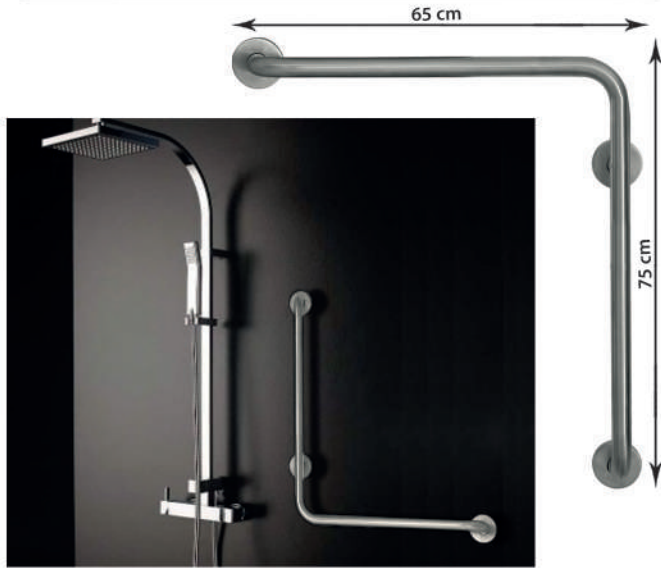

CHAIR GRAB - CHROM 9020 مسكة L - كروم

BATH TUBE GRAB - CHROM 9026 مسكة - كروم

WASH BASIN GRAB - CHROM 9034 مسكة متحرك كروم

CHAIR GRAB - CHROM 9040 مسكة كرسي كروم

BENDED GRAB WITH DISH - CHROM مسكة مغطس مع صبانه كروم