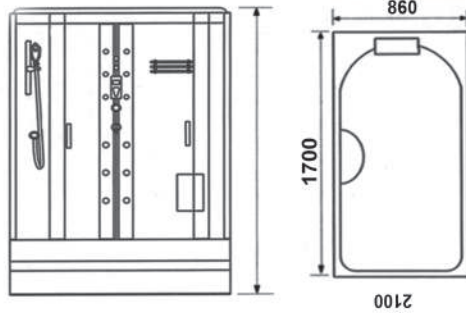

JACUZZI SHOWER CABIN

Made
In
China

AOTC®
اوتس

صناعة
صيني

كابينة مغطس جاكوزي

نضمن توفير قطع الغيار

AOTC®
اوتس

JS - 719DALM SIZE : 170 X 86 X 210 CM

جت نحاس يتحمل الضغط العالي