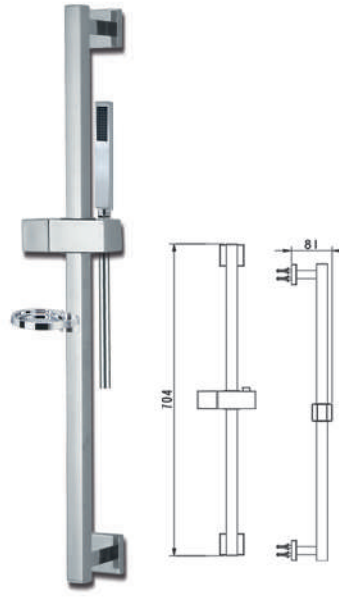

CR - AR - 40 - 201

- 40 CM

CR - AR - 40 - 205

SHOWER SLIDING BAR طالع نازل مع سماعة ولي

CR - 4022-A

CR - 4022-B

CR - ES-SL6

CR - EU-SL6