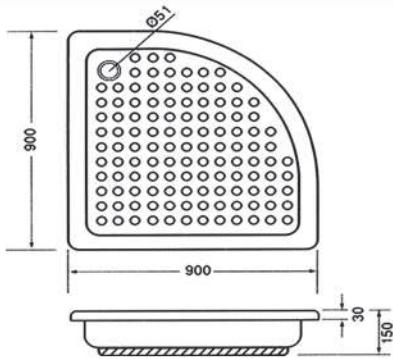

مربع مطفي S 802A مربع مطفي 6004
80 X 80 - 90 X 90 CM 80 X 80 - 90 X 90 CM

SHOWER TRAY

Made In China

AOTC®
اوتس

صناعة
صيني

شاورات إكريلك

Size : 90 X 90 CM

Size : 80 X 80 CM