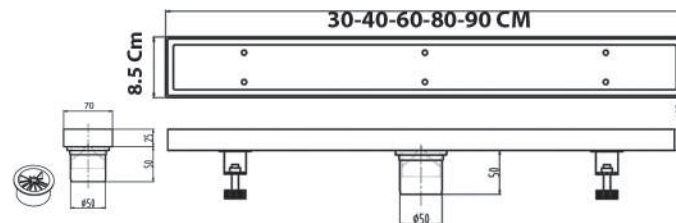

EU-8473

EU-8474

EU-8475

SHOWER MARBLE FLOOR DRAIN S.S - 304 / SIZE : 8.5 X 30 - 40 - 60 - 80 - 90 صفایه شاور رخام

EU-8461

FOOT VALVE

CHINA - ITALY

STONE
ستون
Europe