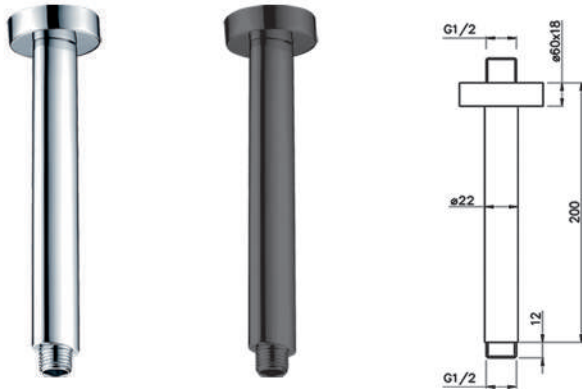

- 15 CM
- 20 CM
- 30 CM

CR - RD15 - 109

CELLING
CR - SQ40GLED - (40 CM)

SHOWER SYSTEMS

مستلزمات الدش المخفي

SHOWER TUBE

عمود دش مخفي

- 20 CM
- 30 CM
- 40 CM

CR - RD-AR-203

- 20 CM
- 30 CM
- 40 CM

CR - SQ-AR-203

- 22 CM

CR - AR - 26 - 207

- 22 CM

CR - AR - 15 - 206

- 40 CM