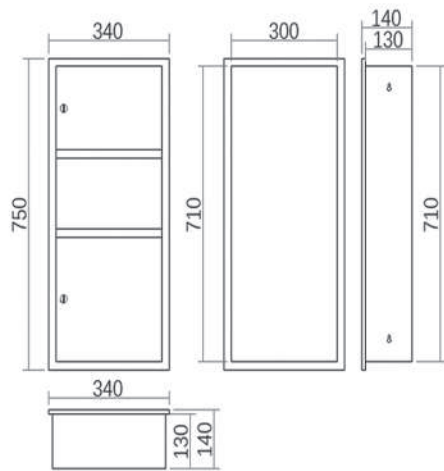

S.S - حامل مناديل
TISSU HOLDER - S.S

Made In China

صناعة صيني

صبانه سائل
SOAP DISPENSER

YL-C34

YL-D34

- Sensor Design
- Durable Batteries
- 500 ML

- Sensor Design
- Durable Batteries
- 250 ML

- Sensor Design
- Durable Batteries
- 400 ML

- Sensor Design
- 480 ML

- Sensor Design
- Durable Batteries
- 500 ML

- 1250 ML

- Sensor Design
- Durable Batteries
- 1000 ML

- 800 ML

- Sensor Design
- Durable Batteries
- 800 ML

- 1000 ML