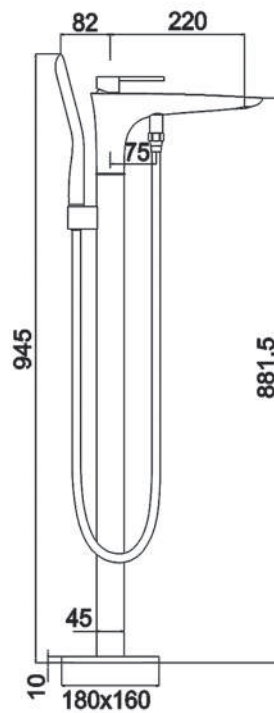

SHOWER STAND COLUMN

EURO-STAR ★
ELEGANT DESIGN FOR EVERYDAY LIVING
MADE IN ITALY

خلاط دش أرضی

SETA - 6283