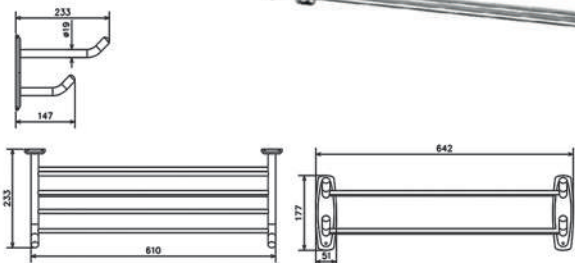

PISA - PAP1

TOWEL RACK

Made in China

صناعة صينية

حامل مناشف

ANT - 108

AN04 - 101

SS-2298