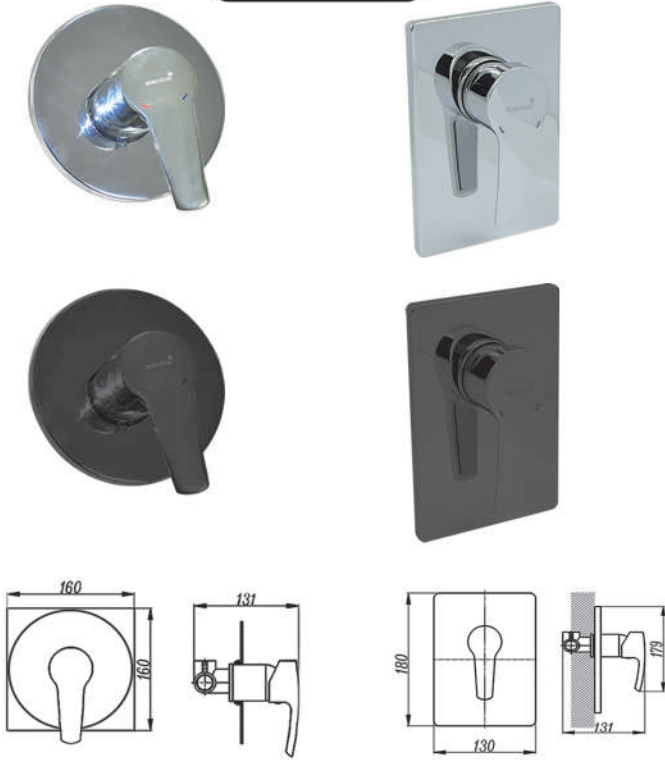

D - 47C
محول 2 خط

CONCEALED SHOWER MIXER **خلاط دش مخفي**

STYLE
2965 / 433

خط 1

STYLE
2966 / 433

خطين

7065 / 429

خط 1