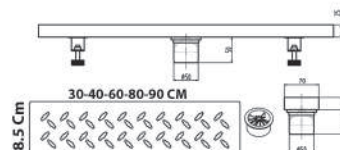

STRAINER & FLOOR DRAIN

(S.S - 316 - 304)

EURO-STAR
ELEGANT DESIGN FOR EVERYDAY LIVING
MADE IN ITALY

صفایه

ستیل (304-316)

صفایه 2 مسمار
CLEAN OUT

صفایه مسمار وسط
DRAIN & SCROW COVER

صفایه عادی
STRAINER

10 X 10 CM
15 X 15 CM
20 X 20 CM

EU-10A-15A-20A

15 X 15 CM
20 X 20 CM

EU-8568

10 X 10 CM
15 X 15 CM
20 X 20 CM

EU-8576

صفایه رخام
MARBLE FLOOR DRAIN

صفایه بلاستیک
STRAINER PLASTIC

صفایه ضغط
STRAINER PRESS

10 X 10 CM
15 X 15 CM

EU-8538

15 X 15 CM
20 X 20 CM

10 X 10 CM

SHOWER FLOOR DRAIN

S.S - 304 / SIZE : 8.5 X 30 - 40 - 60 - 80 - 90

صفایه شاور

EU-8473

EU-8474

EU-8475

SHOWER MARBLE FLOOR DRAIN S.S - 304 / SIZE : 8.5 X 30 - 40 - 60 - 80 - 90 صفایه شاور رخام

EU-8461