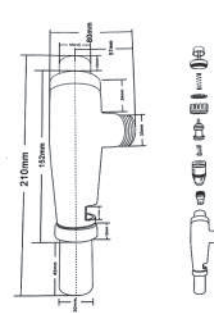

FLUSHING CISTERN

سيفون الماني

FLUSH VALVE

سيفون ضغط الماني

928 U

سحب وضغط

SC-FV01

FLUSHING CISTERN