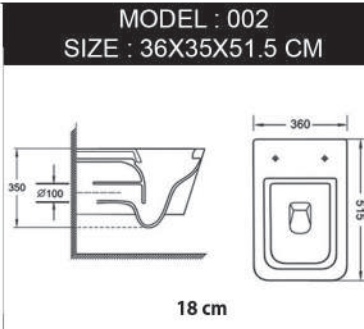

**WALL HUNG
WATER CLOSET**

Made In China **AOTC®** **اوتس** **صناعة صيني**

كرسي معلق