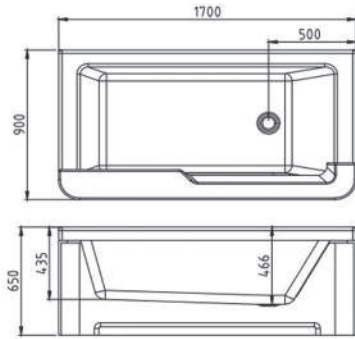

170 X 90 X 64 CM

★ المميزات الفنية

(بعض المميزات يمكن أن تتغير)

- .01 ماكينة جاكوزي .
- .02 ماكينة هواء أرضي .
- .03 خلاط دش .
- .04 إنارة LED .
- .05 سماعة متحركة .
- .06 وسادة رأس .
- .07 مخرج ماء شلال من جنب واحد .