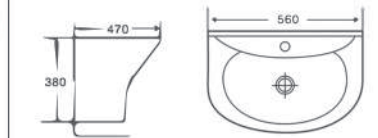

MODEL : 5100C
SIZE : 46X34X42.5 CM

MODEL : 481
SIZE : 56X34X45.5 CM

MODEL : C2361R
SIZE : 51.5X40X43.5 CM

MODEL : G-815
SIZE : 56X38X47 CM

WATER CLOSET (S-TRAP)

Made In China

صناعة صيني

كرسي أفرنجي ارضي (S-TRAP)