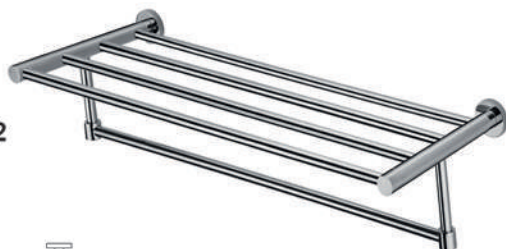

PISA - PAS1

TOWEL RACK

EURO-STAR
ELEGANT DESIGN FOR EVERYDAY LIVING
MADE IN ITALY

حامل مناشف

HONOR - 90012