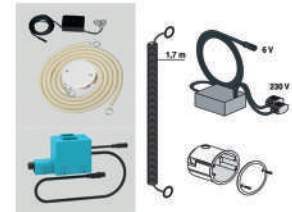

PUSH PLATE

ضغطة سنون مخفي

SENSOR

ضغطة حساس

BATTERY

16.746.C8..0000 (Glass)

16.757.81..0000 (Chrom)

16.759.81..0000 (S.S)

16.741.00..0000