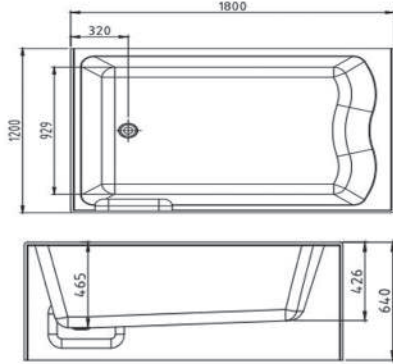

AOTC®
اوتس

صناعة
صيني

مغسّس جاكوزي

نضمن توفير قطع الغيار

A - 3013

180 X 120 X 64 CM

★ المميزات الفنية

(بعض المميزات يمكن أن تتغير)