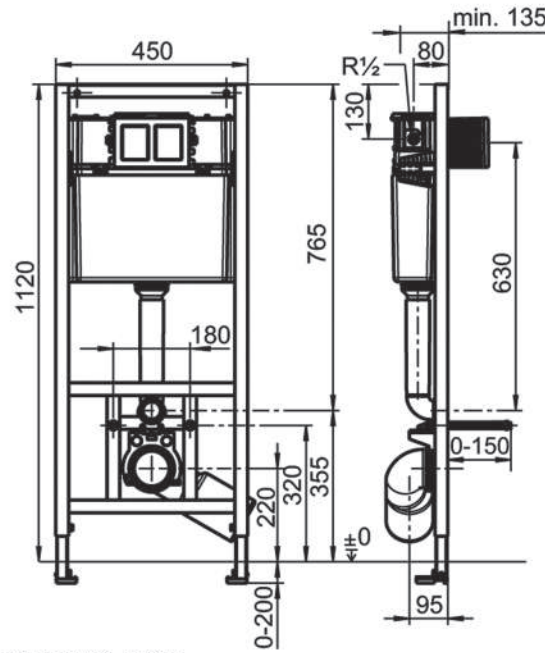

16.733.00.0011

16.750.81.0000

16.733.00.0001

CONCEALED TANK WITH PUSH PLATE

سيفون مخفي مع ضغط

16.745.81.004

90.502.00.S021

سيفون كرسي عربي