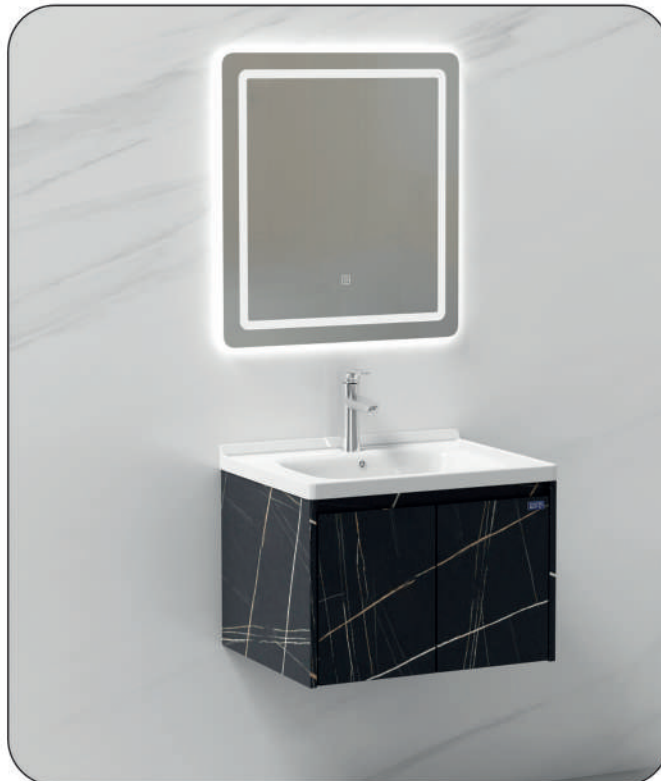

MODEL: 5199 - 26 / 80 CM
CABINET : 80X47X47 CM
LED-MIRROR : 78X12X70 CM

CABINET & MIRROR LED

Made
In
China

AOTC®
اوتس

صناعة
صيني

طقم مغسلة مع مرآة مضيئة - LED

MODEL: 3900 - 18 / 60 CM
CABINET : 60X47X47 CM
LED-MIRROR : 68X12X70 CM

MODEL: 3900 - 18 / 80 CM
CABINET : 80X47X47 CM
LED-MIRROR : 78X12X70 CM

MODEL: 3809 - 06 / 60 CM
MAIN CABINET : 60X47X47 CM MIRROR: 55X70 CM

MODEL: 5199 - 22 / 60 CM
MAIN CABINET : 60X48X45 CM MIRROR: 58X65 CM