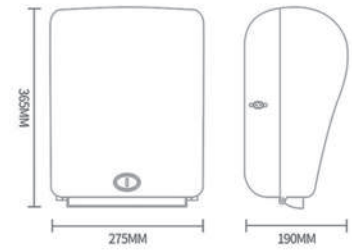

اكسسوارات

Hook

علاقة

2155

CP-12155

CP-11154

Tissue Dispenser

حامل مناديل حساس