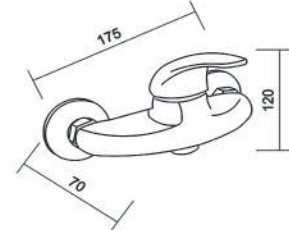

صناعة صيني

SET : KH8607

KH-8607-6

KH-8607-3

KH-8607-5

SET : ELEGANT

ALSO OPTION AVAILABLE
USE THIS GS-HANDLE

CR - 1558