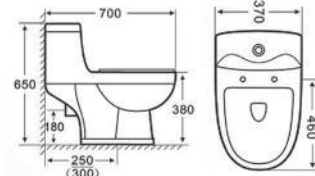

MODEL : 5100C
SIZE : 46X34X42.5 CM

MODEL : 481
SIZE : 56X34X45.5 CM

MODEL : C2361R
SIZE : 51.5X40X43.5 CM

MODEL : G-815
SIZE : 56X38X47 CM

WATER CLOSET (S-TRAP)

Made In China

صناعة صيني

كرسي أفرنجي ارضي (S-TRAP)

MODEL : 1718

Size: 25 /30 CM

WASH DOWN ONE PIECE TOILET

MODEL : 6052

Size: 25/30 CM

WASH DOWN ONE PIECE TOILET

MODEL : 6224

Size: 25 CM