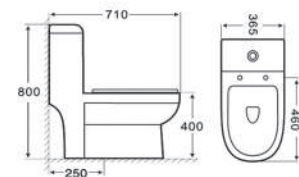

MODEL : 6171B

كرسي مع شطاف داخلي

Size: 25 CM

WASH DOWN ONE PIECE TOILET

MODEL : 6171

Size: 25/30 CM

WASH DOWN ONE PIECE TOILET

WATER CLOSET (S-TRAP)