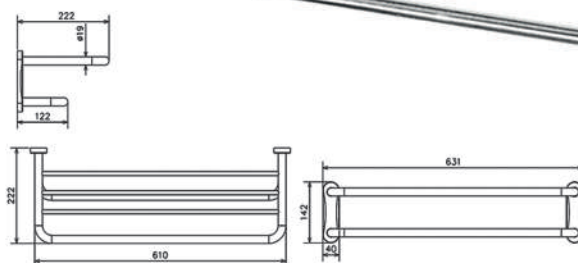

PISA - PAP1

TOWEL RACK

Made in China

صناعة صينية

حامل مناشف

ANT - 108

AN04 - 101

SS-2298