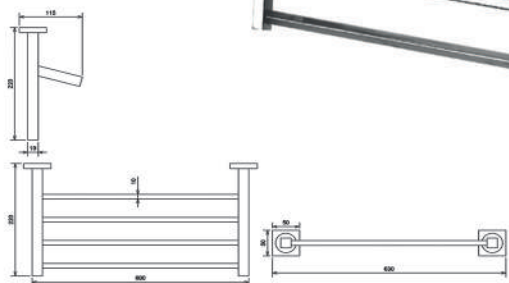

PISA - PAP1

TOWEL RACK

Made in China

صناعة صينية

حامل مناشف

ANT - 108

AN04 - 101

SS-2298