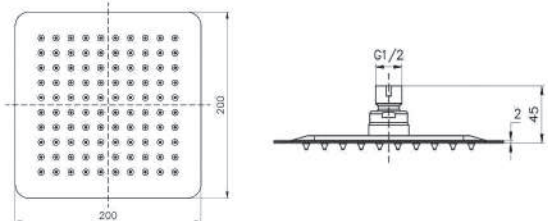

CR - RD20 - 103

STAINLESS STEEL

- 25 CM
- 25 CM
- 30 CM
- 40 CM

CR - RD20 - 106

- 20 CM
- 25 CM

CR - SQ20 - 101

- 25 CM
- 25 CM
- 30 CM
- 40 CM

CR - SQ20 - 105