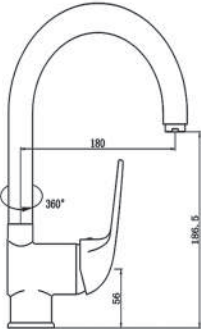

SINK MIXERS

خلاط مجلي أرضي

CR - 0088T-2

CR - SH526-11L

CR - 2997- 433

CR - 1897 - 432

CR - 145 - 3

CR - 65203