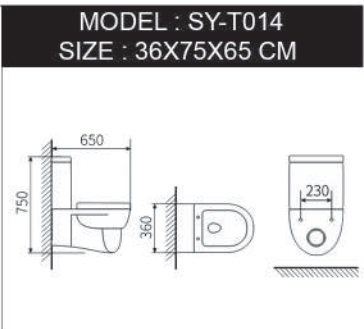

**WALL HUNG
WATER CLOSET**

Made In China **AOTC®** **اوتس** **صناعة صيني**

كرسي معلق