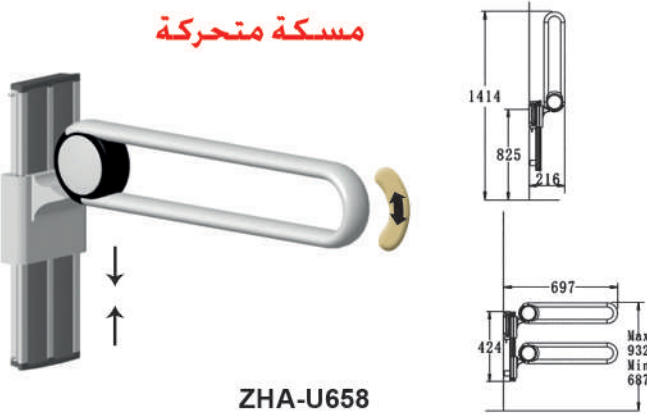

- XFS - 800
- XFS - 1000
- XFS - 1200

مسكة متحركة