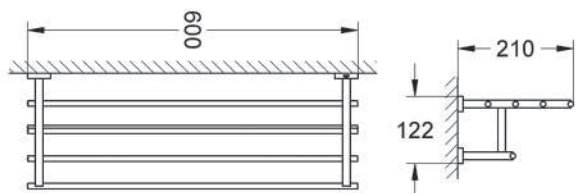

TOWEL RACK

EURO-STAR
ELEGANT DESIGN FOR EVERYDAY LIVING
MADE IN ITALY

حامل مناشف

VENICE

PISA - PAP1

TOWEL RACK

Made in China

صناعة صينية

حامل مناشف

ANT - 108