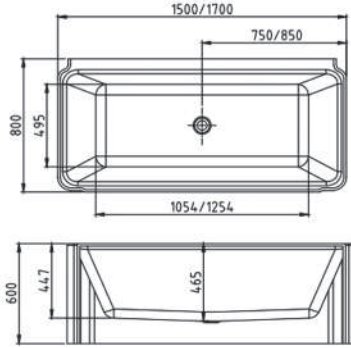

JACUZZI BATH TUB

Made
In
China

AOTC®
اوتس

صناعة
صيني

مغطس جاكوزي

نضمن توفير قطع الغيار

A - 3005

170 X 80 X 60 CM
180 X 95 X 60 CM