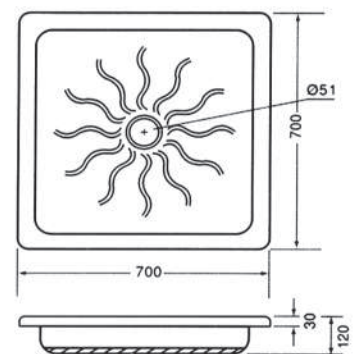

SHOWER TRAY

Made In China

AOTC®
اوتس

صناعة
صيني

شاورات إكريلك

Size : 70 X 70 CM