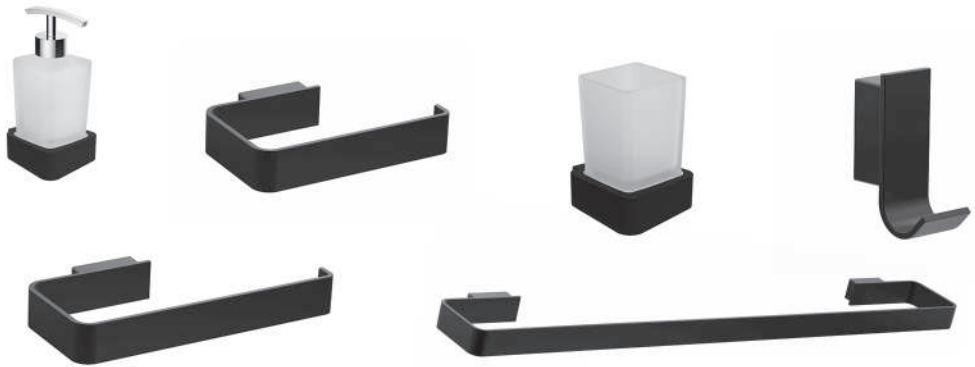

MODEL : CP - 12106

ACCESSORIES SETS

Made
In
China

AOTC®
اوتس

صناعة
صيني

طقم إكسسوار

MODEL : 2100-MB

MODEL:11100-MB