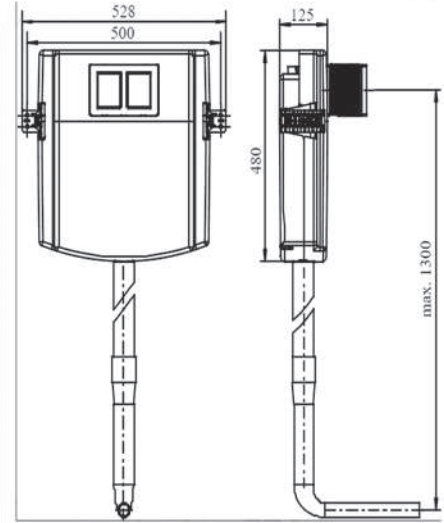

كرسي معلق

CONCEALED TANK

سيفون مخفي

90.743.00.S013

W/O PUSH PLATE
بدون ضغطة

S002.95.722.00

كرسي افرنجي

كرسي عربي