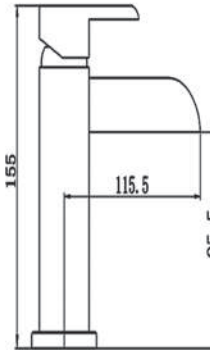

خراط مغسلة طويل

CR - 3201 - 1

CR - 4801-H

STELLA
CR-103

ESSENZA
CR-102

تطوية خراط كلاسيك

CR - 1815-318

تطوية خراط