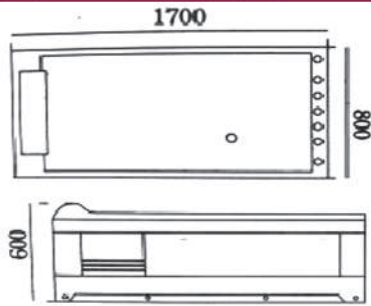

نضمن توفير قطع الغيار

JS - 8108

170 X 80 X 60 CM

★ المميزات الفنية

(بعض المميزات يمكن أن تتغير)

1. .01 ماكينة جاكوزي .
2. .02 ماكينة هواء أرضي (اختياري) .
3. .03 خلاط دش .
4. .04 إنارة .
5. .05 سماعة متحركة .
6. .06 وسادة رأس .
7. .07 مسكة كروم .
8. .08 علاقة مناشف .
9. .09 رف حامل خارجي .