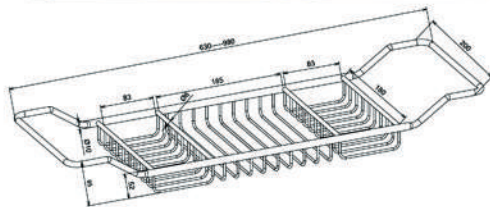

CP-2169

B - 2151

CR - 2151

حامل شامبو للمغطس - BR-200
BATHTUB TAP TRAY - BR-200
SIZE : 63 to 98 cm

رف زجاج
PHCC10

رف زاوية
BB-107D

رف شبك
BB-306

علاقة مناشف