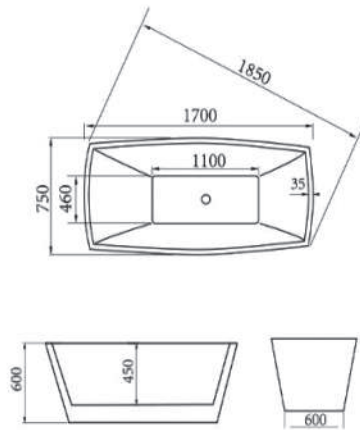

CLASSIC BATH TUB

Made
In
China

AOTC®
اوتس

صناعة
صيني

مغطس كلاسيك

نضمن توفير قطع الغيار

DJ - 002

170 X 75 X 60 CM