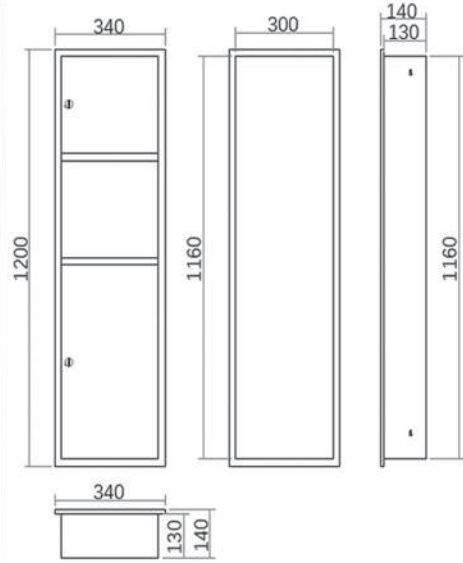

S.S - حامل مناديل
TISSU HOLDER - S.S

Made In China

صناعة صيني

صبانه سائل
SOAP DISPENSER

YL-C34