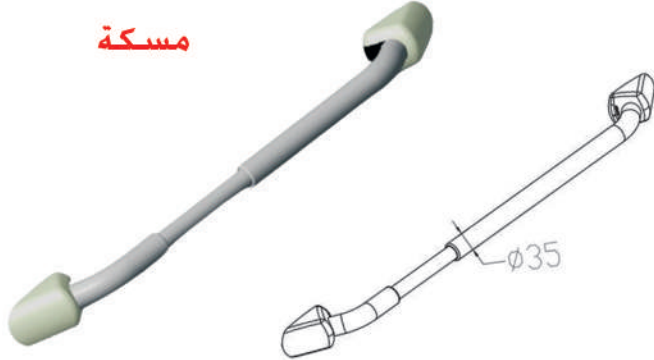

BATH GRAB - CHROM مسكة كروم

TOILET HOLDERS

Made In China

AOTC®
اوتس

صناعة
صيني

مسكات وكراسي شاور
لذوي الاحتياجات الخاصة

مسكة

XFS - 600-750