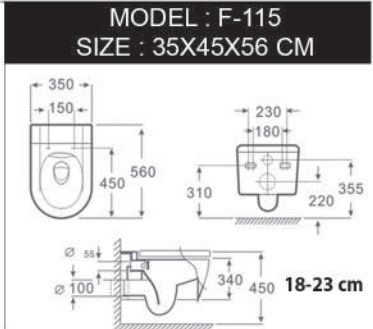

**WALL HUNG
WATER CLOSET**

Made In China **AOTC®** **اوتس** **صناعة صيني**

كرسي معلق