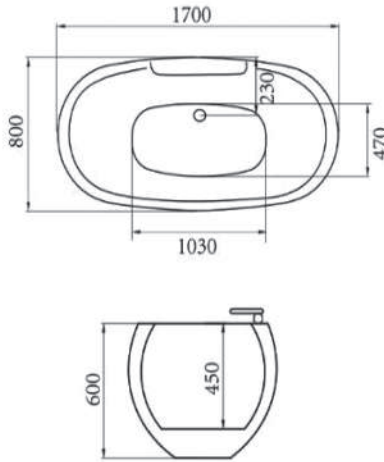

CLASSIC BATH TUB

Made
In
China

AOTC®
اوتس

صناعة
صيني

مغطس كلاسيك

نضمن توفير قطع الغيار

DJ-004

170 X 80 X 60 CM

نضمن توفير قطع الغيار

JS - 915A

170 X 80 X 88 CM
150 X 80 X 55 CM