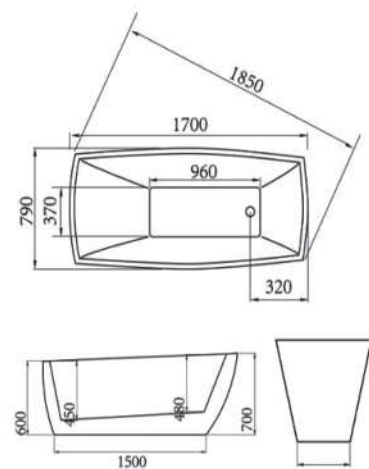

CLASSIC BATH TUB

Made
In
China

AOTC®
اوتس

صناعة
صيني

مغطس كلاسيك

نضمن توفير قطع الغيار

DJ - 002

170 X 75 X 60 CM

نضمن توفير قطع الغيار

DJ - 005

170 X 79 X 70 CM