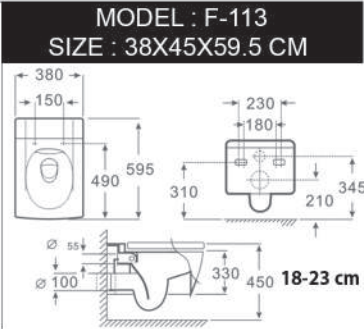

**WALL HUNG
WATER CLOSET**

Made In China **AOTC®** **اوتس** **صناعة صيني**

كرسي معلق