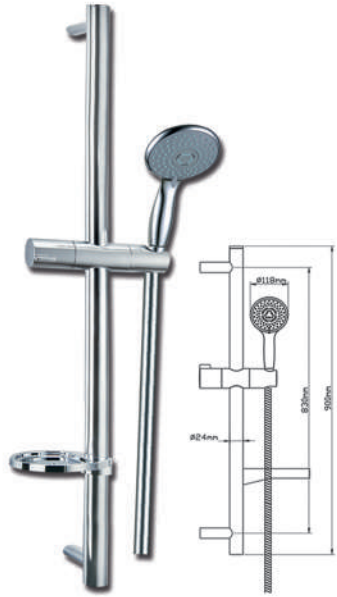

CR - AR - 40 - 201

- 40 CM

CR - AR - 40 - 205

SHOWER SLIDING BAR طالع نازل مع سماعة ولي

CR - 4022-A

CR - 4022-B

CR - ES-SL6

CR - EU-SL6