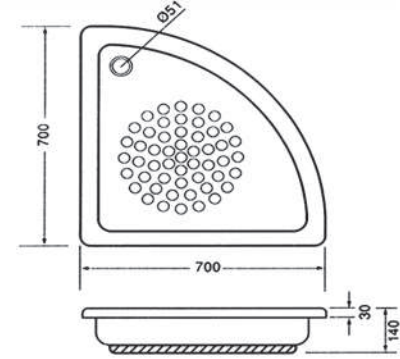

مربع مطفي S 802A مربع مطفي 6004
80 X 80 - 90 X 90 CM 80 X 80 - 90 X 90 CM

SHOWER TRAY

Made In China

AOTC®
اوتس

صناعة
صيني

شاورات إكريلك

Size : 90 X 90 CM

Size : 80 X 80 CM