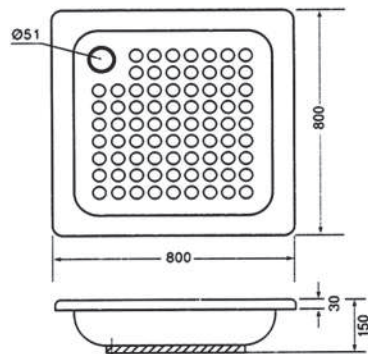

SHOWER TRAY

Made In China

AOTC®
اوتس

صناعة
صيني

شاورات إكريلك

Size : 80 X 80 CM