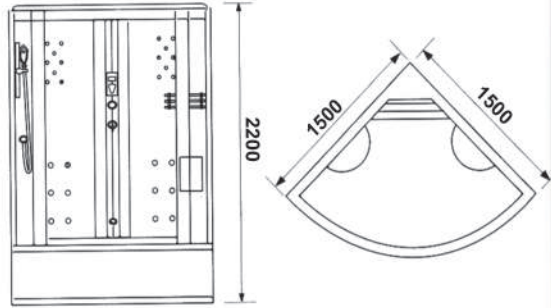

SIZE : 150 X 150 X 220 CM

جت نحاس يتحمل الضغط العالي

★ المميزات الفنية

(بعض المميزات يمكن أن تتغير)

01. ماكينة جاكوزي .
02. ماكينة جاكوزي هواء أرضي (أختياري) .
03. ماكينة بخار .
04. مساج ظهر .
05. مساج أرجل .
06. لوحة تحكم .
07. جت نحاس
08. راديو .
09. إنارة .
10. توصيلة هاتف .
11. رف شامبو .
12. حامل خلاط مصنوع من الالومنيوم .
13. سماعة دش ثابت .
14. سماعة دش متحرك .
15. خلاط ماء .
16. رموت كنترول .
17. جلسه .