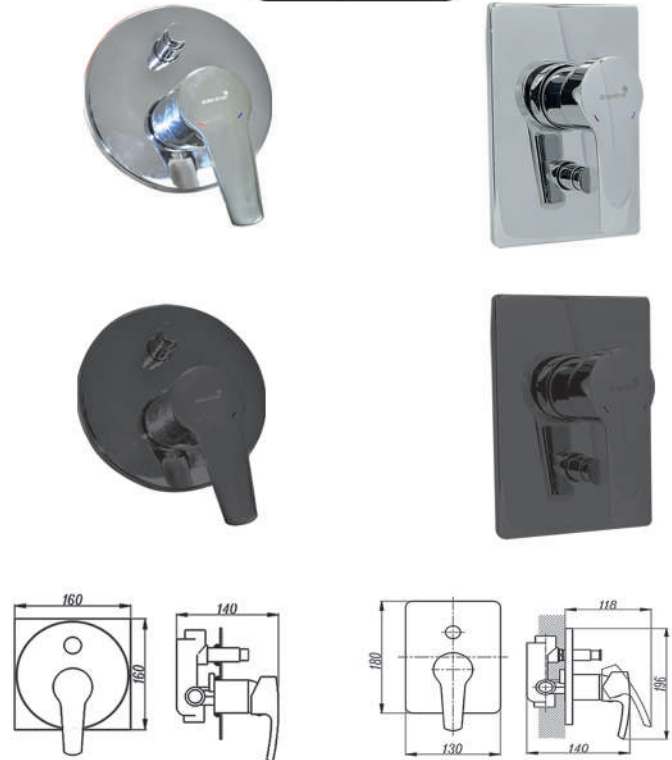

D - 47C
محول 2 خط

CONCEALED SHOWER MIXER **خلاط دش مخفي**

STYLE
2965 / 433

خط 1

STYLE
2966 / 433

خطين

7065 / 429

خط 1