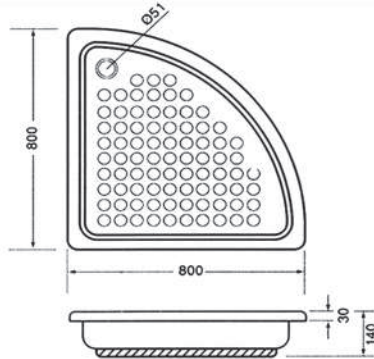

مربع مطفي S 802A مربع مطفي 6004
80 X 80 - 90 X 90 CM 80 X 80 - 90 X 90 CM

SHOWER TRAY

Made In China

AOTC®
اوتس

صناعة
صيني

شاورات إكريلك

Size : 90 X 90 CM

Size : 80 X 80 CM