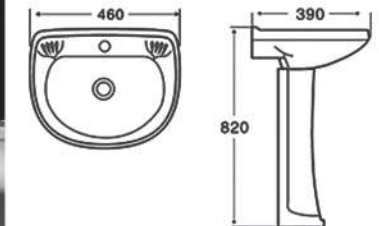

PEDESTAL BASAN

Made
In
China

AOTC®
اوتس

صناعة
صيني

مغسلة أفرنجي بعمود