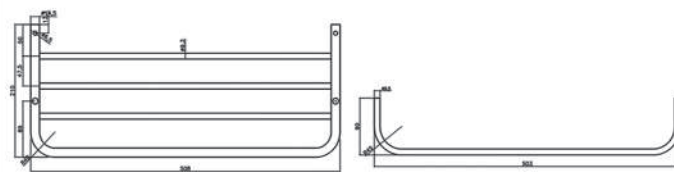

TOWEL RACK

EURO-STAR
ELEGANT DESIGN FOR EVERYDAY LIVING
MADE IN ITALY

حامل مناشف

TOWEL RACK

Made in China

صناعة صينية

حامل مناشف

ANT - 108

019-98