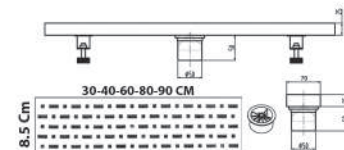

STRAINER & FLOOR DRAIN

(S.S - 316 - 304)

EURO-STAR
ELEGANT DESIGN FOR EVERYDAY LIVING
MADE IN ITALY

صفایه

ستیل (304-316)

صفایه 2 مسمار
CLEAN OUT

صفایه مسمار وسط
DRAIN & SCROW COVER

صفایه عادی
STRAINER

10 X 10 CM
15 X 15 CM
20 X 20 CM

EU-10A-15A-20A

15 X 15 CM
20 X 20 CM

EU-8568

10 X 10 CM
15 X 15 CM
20 X 20 CM

EU-8576

صفایه رخام
MARBLE FLOOR DRAIN

صفایه بلاستیک
STRAINER PLASTIC

صفایه ضغط
STRAINER PRESS

10 X 10 CM
15 X 15 CM

EU-8538

15 X 15 CM
20 X 20 CM

10 X 10 CM

SHOWER FLOOR DRAIN

S.S - 304 / SIZE : 8.5 X 30 - 40 - 60 - 80 - 90

صفایه شاور

EU-8473

EU-8474

EU-8475

SHOWER MARBLE FLOOR DRAIN S.S - 304 / SIZE : 8.5 X 30 - 40 - 60 - 80 - 90 صفایه شاور رخام

EU-8461