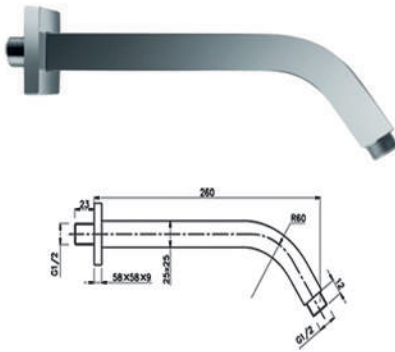

CR - RD20 - 103

STAINLESS STEEL

- 25 CM
- 25 CM
- 30 CM
- 40 CM

CR - RD20 - 106

- 20 CM
- 25 CM

CR - SQ20 - 101

- 25 CM
- 25 CM
- 30 CM
- 40 CM

CR - SQ20 - 105

- 15 CM
- 20 CM
- 30 CM

CR - RD15 - 109

CELLING
CR - SQ40GLED - (40 CM)

SHOWER SYSTEMS

مستلزمات الدش المخفي

SHOWER TUBE

عمود دش مخفي

- 20 CM
- 30 CM
- 40 CM

CR - RD-AR-203

- 20 CM
- 30 CM
- 40 CM

CR - SQ-AR-203

- 22 CM

CR - AR - 26 - 207

- 22 CM

CR - AR - 15 - 206

- 40 CM