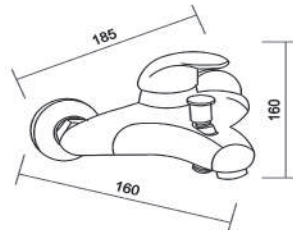

صناعة صيني

SET : KH8607

KH-8607-6

KH-8607-3

KH-8607-5

SET : ELEGANT

ALSO OPTION AVAILABLE
USE THIS GS-HANDLE

CR - 1558