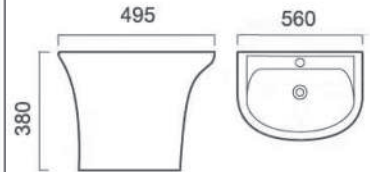

MODEL : 002
SIZE : 56X49.5X38 CM