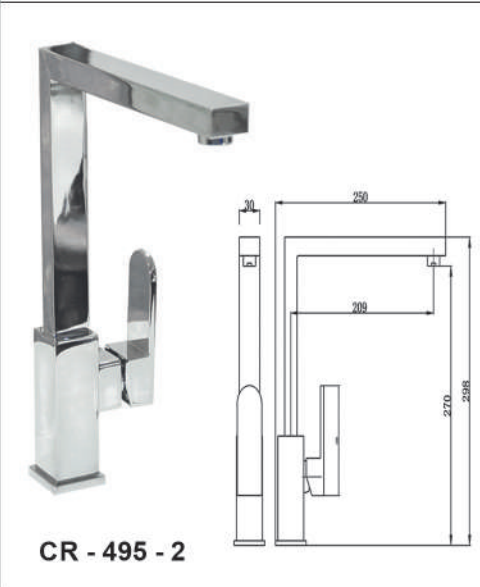

SINK MIXERS

خلاط مجلي أرضي

CR - 0088T-2

CR - SH526-11L

CR - 2997- 433

CR - 1897 - 432

CR - 145 - 3

CR - 65203