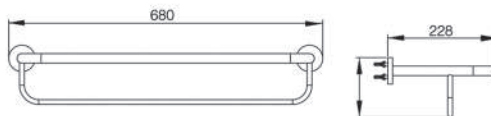

TOWEL RACK

EURO-STAR
ELEGANT DESIGN FOR EVERYDAY LIVING
MADE IN ITALY

حامل مناشف

PISA - PAP1

TOWEL RACK

Made in China

صناعة صينية

حامل مناشف

ANT - 108