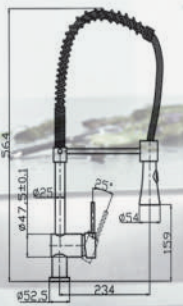

SINK MIXERS

خلاط مجلي أرضي

CR - 0088T-2