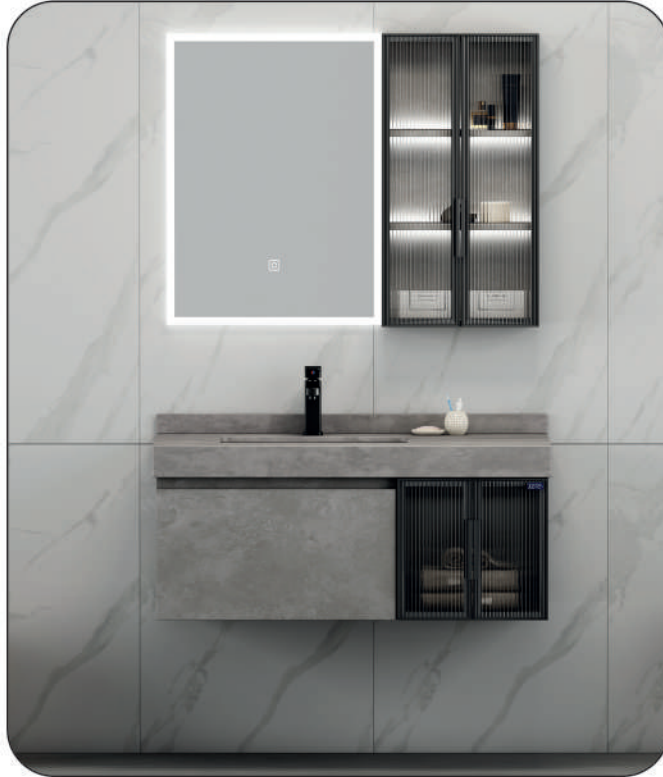

MODEL: STONE - 4 / 80 CM
UP STONE : 80X50X20 CM
DOWN STONE : 80X50X8 CM
LED-MIRROR : 78X70 CM

MODEL: STONE - 5 / 80 CM

UP STONE : 80X50X20 CM DOWN STONE : 80X50X8 CM
LED-MIRROR: 78X70 CM

MODEL: STONE - 6 / 80 CM

UP STONE : 80X50X20 CM DOWN STONE : 80X50X8 CM
LED-MIRROR: 78X70 CM

CABINET & MIRROR LED

Made
In
China

AOTC®
اوتس

صناعة
صيني

طقم مغسلة مع مرآة مضيئة - LED

MODEL: 5189 / 100 CM
CABINET : 100X52X46 CM

LED SIDE CABINET : 40X13X70CM LED-MIRROR: 58X70 CM