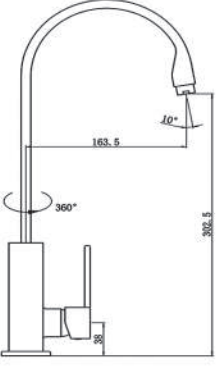

SINK MIXERS

خلاط مجلي أرضي