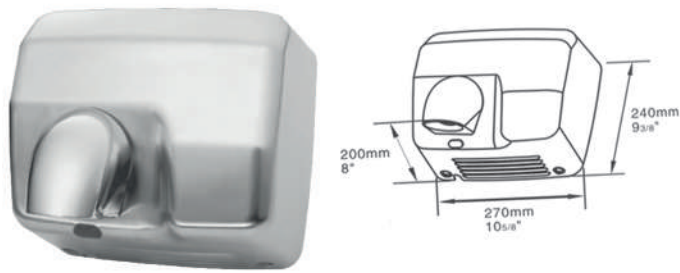

Voltage : 220V - 60Hz
Rated Power : 2500W