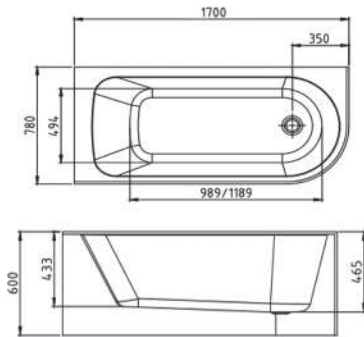

JS - 3007

170 X 68 X 60 CM

★ المميزات الفنية

(بعض المميزات يمكن أن تتغير)

- .01 ماكينة جاكوزي .
- .02 ماكينة هواء أرضي .
- .03 خلاط دش .
- .04 إنارة LED .
- .05 سماعة متحركة .
- .06 وسادة رأس .
- .07 مخرج ماء شلال من جنب واحد .