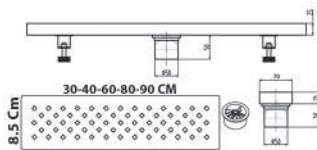

صفایه ضغط
STRAINER PRESS

10 X 10 CM
15 X 15 CM

EU-8538

15 X 15 CM
20 X 20 CM

10 X 10 CM

SHOWER FLOOR DRAIN

S.S - 304 / SIZE : 8.5 X 30 - 40 - 60 - 80 - 90

صفایه شاور