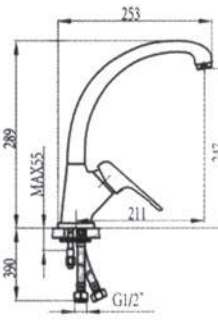

SINK MIXERS

خلاط مجلي أرضي

CR - 0088T-2

CR - SH526-11L

CR - 2997- 433

CR - 1897 - 432

CR - 145 - 3

CR - 65203