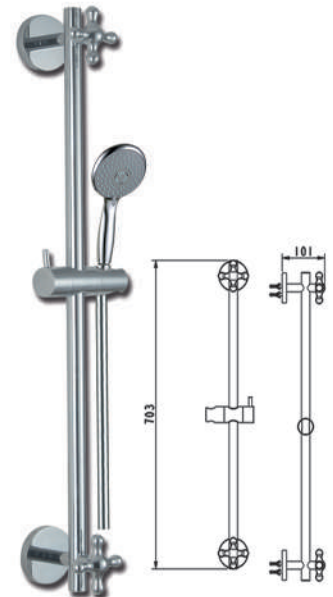

CR - AR - 40 - 201

- 40 CM

CR - AR - 40 - 205

SHOWER SLIDING BAR طالع نازل مع سماعة ولي

CR - 4022-A

CR - 4022-B

CR - ES-SL6

CR - EU-SL6