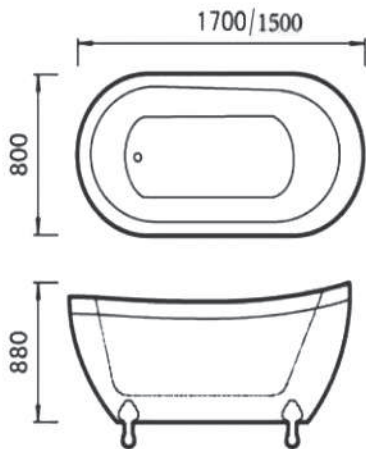

نضمن توفير قطع الغيار

DJ-004

170 X 80 X 60 CM

نضمن توفير قطع الغيار

JS - 915A

170 X 80 X 88 CM
150 X 80 X 55 CM

بيج ● أبيض ○

SHOWER STAND COLUMN