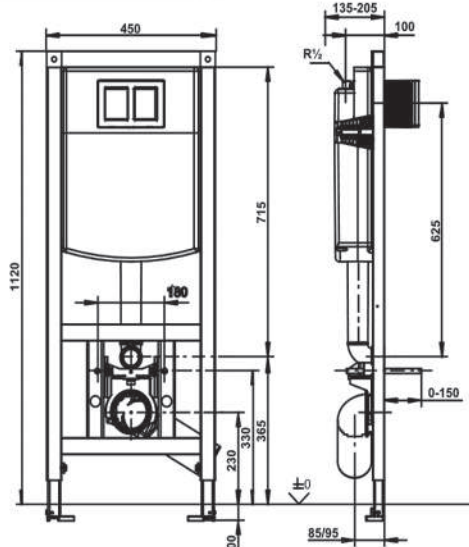

كرسي معلق

CONCEALED TANK

سيفون مخفي

90.743.00.S013

W/O PUSH PLATE
بدون ضغطة

S002.95.722.00

كرسي افرنجي

كرسي عربي