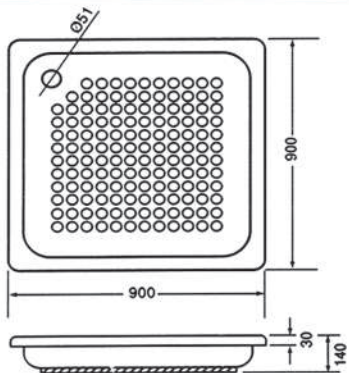

SHOWER TRAY

Made In China

AOTC®
اوتس

صناعة
صيني

شاورات إكريلك

Size : 90 X 90 CM