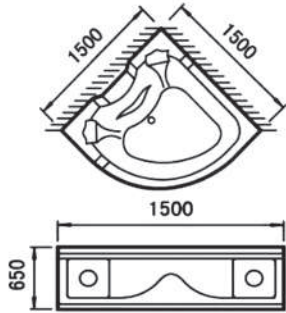

JACUZZI BATH TUB

Made
In
China

AOTC®
اوتس

صناعة
صيني

مغطس جاكوزي

نضمن توفير قطع الغيار

JS - 8079

150 X 150 X 65 CM