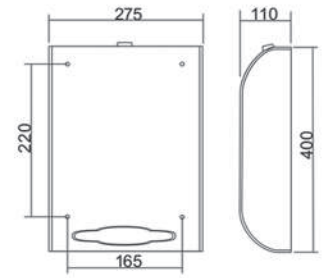

Soap Dish Holder

صيانة شبك

Tissue Paper Holder

وراقة مناديل

LV-78069

LK-7551

CP-2169

B - 2151

CR - 2151