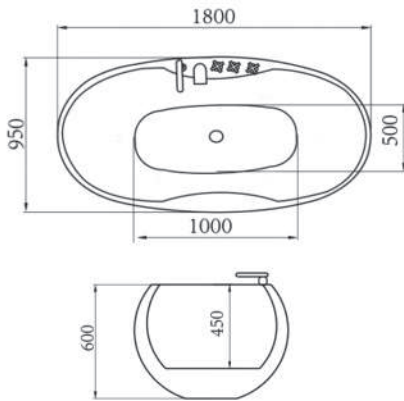

★ المميزات الفنية

(بعض المميزات يمكن أن تتغير)

01. طبقتين أكريلك .
02. لإخفاء التوصيلات .
03. خلاط دش كلاسيك .
04. سماعة متحركة .
04. إنارة .