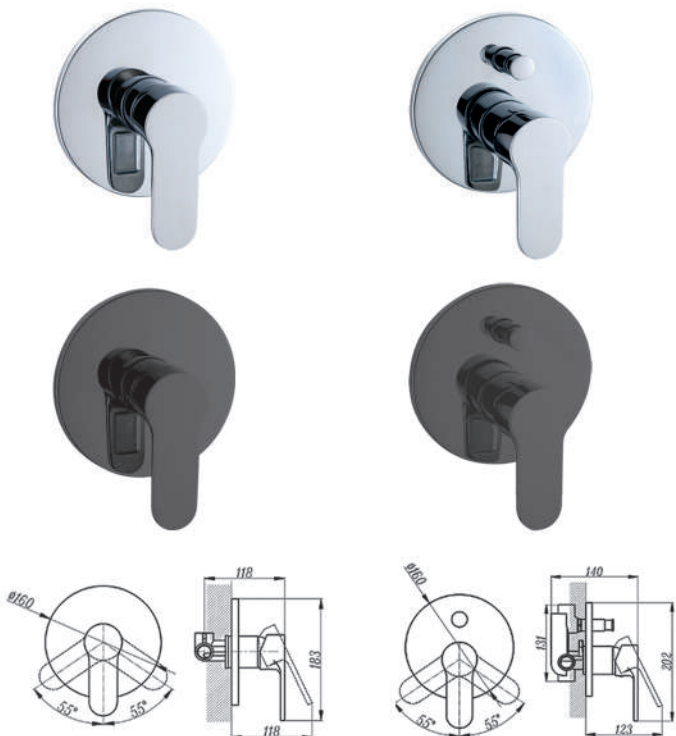

SHOWER SYSTEMS

EURO STAR ★
ELEGANT DESIGN FOR EVERYDAY LIVING
MADE IN ITALY

مستلزمات الدش المخفي

HIDDEN SHOWER

رقبة خلاط دش مخفي

CR - DL91- S

WALL OUTLET

مخرج لي