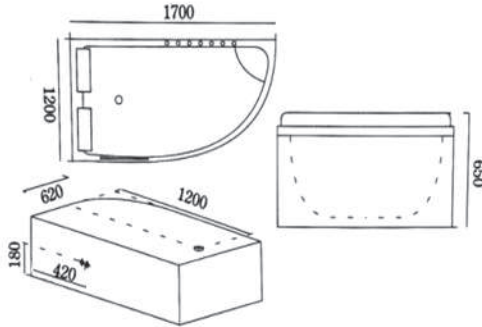

JACUZZI BATH TUB

Made
In
China

AOTC®
اوتس

صناعة
صيني

مغطس جاكوزي

نضمن توفير قطع الغيار

JS - 8080

170 X 120 X 65 CM