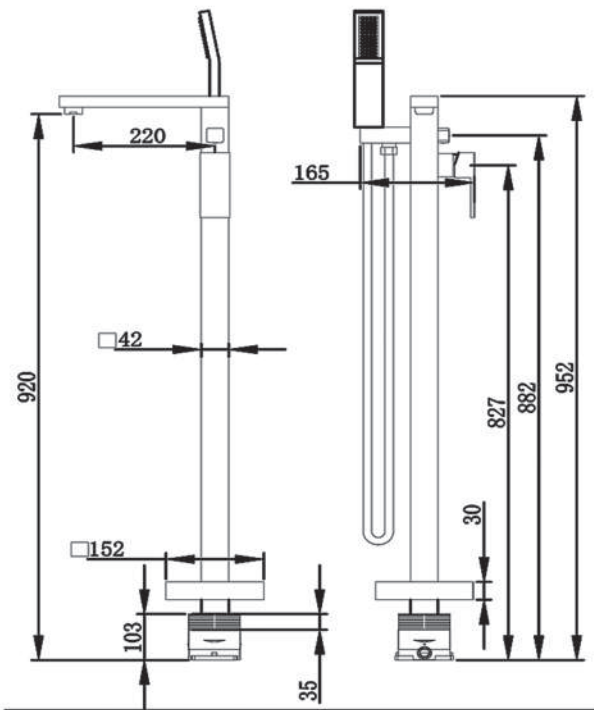

SHOWER STAND COLUMN

EURO-STAR ★
ELEGANT DESIGN FOR EVERYDAY LIVING
MADE IN ITALY

خلاط دش أرضی

EDGE - 3183