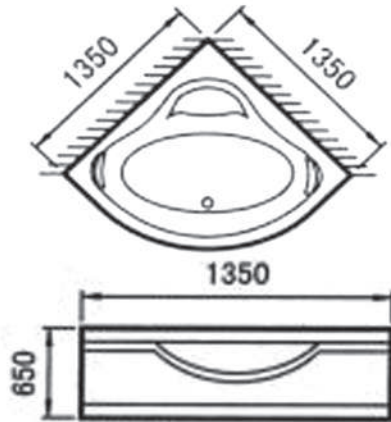

★ المميزات الفنية

(بعض المميزات يمكن أن تتغير)

1. .01 ماكينة جاكوزي .
2. .02 ماكينة هواء أرضي (اختياري) .
3. .03 خلاط دش .
4. .04 إنارة .
5. .05 سماعة متحركة .
6. .06 ٢ وسادة رأس .