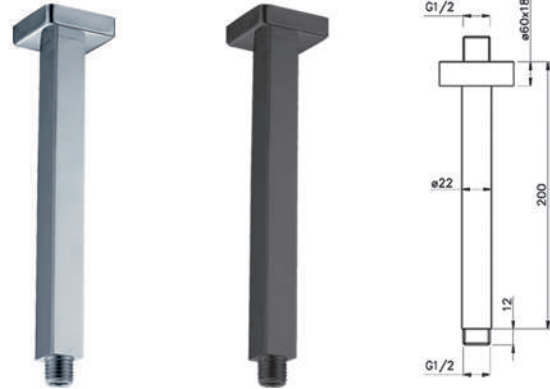

- 15 CM
- 20 CM
- 30 CM

CR - RD15 - 109

CELLING
CR - SQ40GLED - (40 CM)

SHOWER SYSTEMS

مستلزمات الدش المخفي

SHOWER TUBE

عمود دش مخفي

- 20 CM
- 30 CM
- 40 CM

CR - RD-AR-203

- 20 CM
- 30 CM
- 40 CM

CR - SQ-AR-203

- 22 CM

CR - AR - 26 - 207

- 22 CM

CR - AR - 15 - 206

- 40 CM